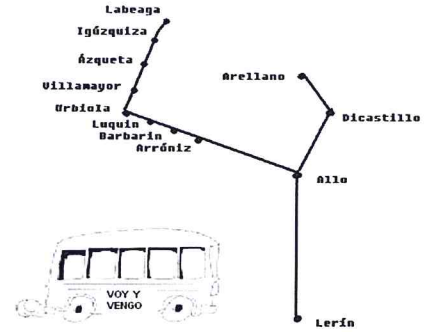

"Voy y vengo" a Estella-Lizarra

**NOCHEVIEJA 2016
y REYES 2017**

FECHA	TURNO ÚNICO	TURNO ÚNICO
NOCHEVIEJA 31/12/16	ENTRE LA 1.00 Y LAS 2.00	ENTRE LAS 7.30 Y LAS 8.30
REYES 5/01/17	ENTRE LA 1.00 Y LAS 2.00	ENTRE LAS 7.30 Y LAS 8.30